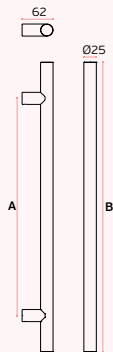

### IN.07.286.D.25

Asa de porta dupla /  
Double door handle /  
Manillon de puerta doble.

**MATERIAL:** EN 1.4301 / AISI 304

**ACABAMENTO / FINISH / ACABADO:**  
**STANDARD:** SATINADO / SATIN / SATIN

**OPTIONAL:** PVD TITANIUM COATED

**.TB / .TG / .TCO / .TCH**

\*Acabamento Titânio PVD até 1000mm  
PVD Titanium finish until 1000mm /  
Acabamiento en PVD Titânio ate 1000mm

A	B
250	400
300	450
450	600
600	750
*900	1050
*1800	1950
*2000	2150

### IN.07.286.D.30

Asa de porta dupla /  
Double door handle /  
Manillon de puerta doble.

**MATERIAL:** EN 1.4301 / AISI 304

**ACABAMENTO / FINISH / ACABADO:**  
**STANDARD:** SATINADO / SATIN / SATIN

**OPTIONAL:** PVD TITANIUM COATED

**.TB / .TG / .TCO / .TCH**

\*Acabamento Titânio PVD até 1000mm  
PVD Titanium finish until 1000mm /  
Acabamiento en PVD Titânio ate 1000mm

A	B
300	450
350	500
450	600
600	750
*900	1050
*1200	1350
*1800	1950
*2000	2150